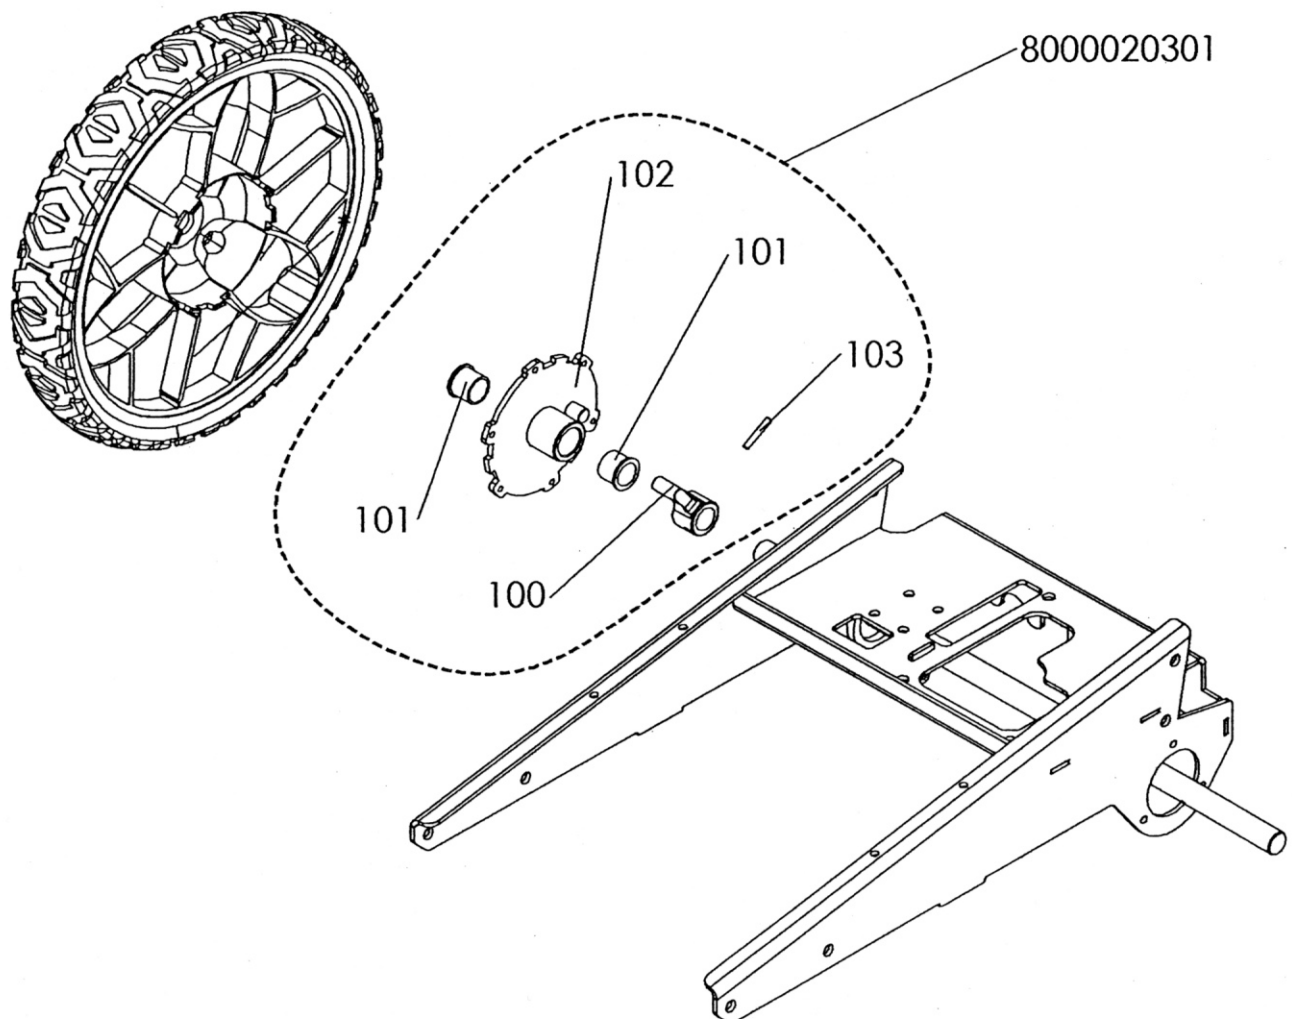

Pièces de rechange Spare parts list

KIT MONTAGNE ROUES E51 PRO V2

Rep N°	Ref.	Designation	Description	Qte
100	0302030013	Moyeu de roue	Wheel hub	2
101	0306010023	Bague bronze Ø20	Bronze ring Ø20mm	4
102	4002030201	Palier fixe E51 Pro V2	Fixed bearing E51 Pro V2	2
103	0301020004	Goupille Ø5x30	Pin Ø5x30	2