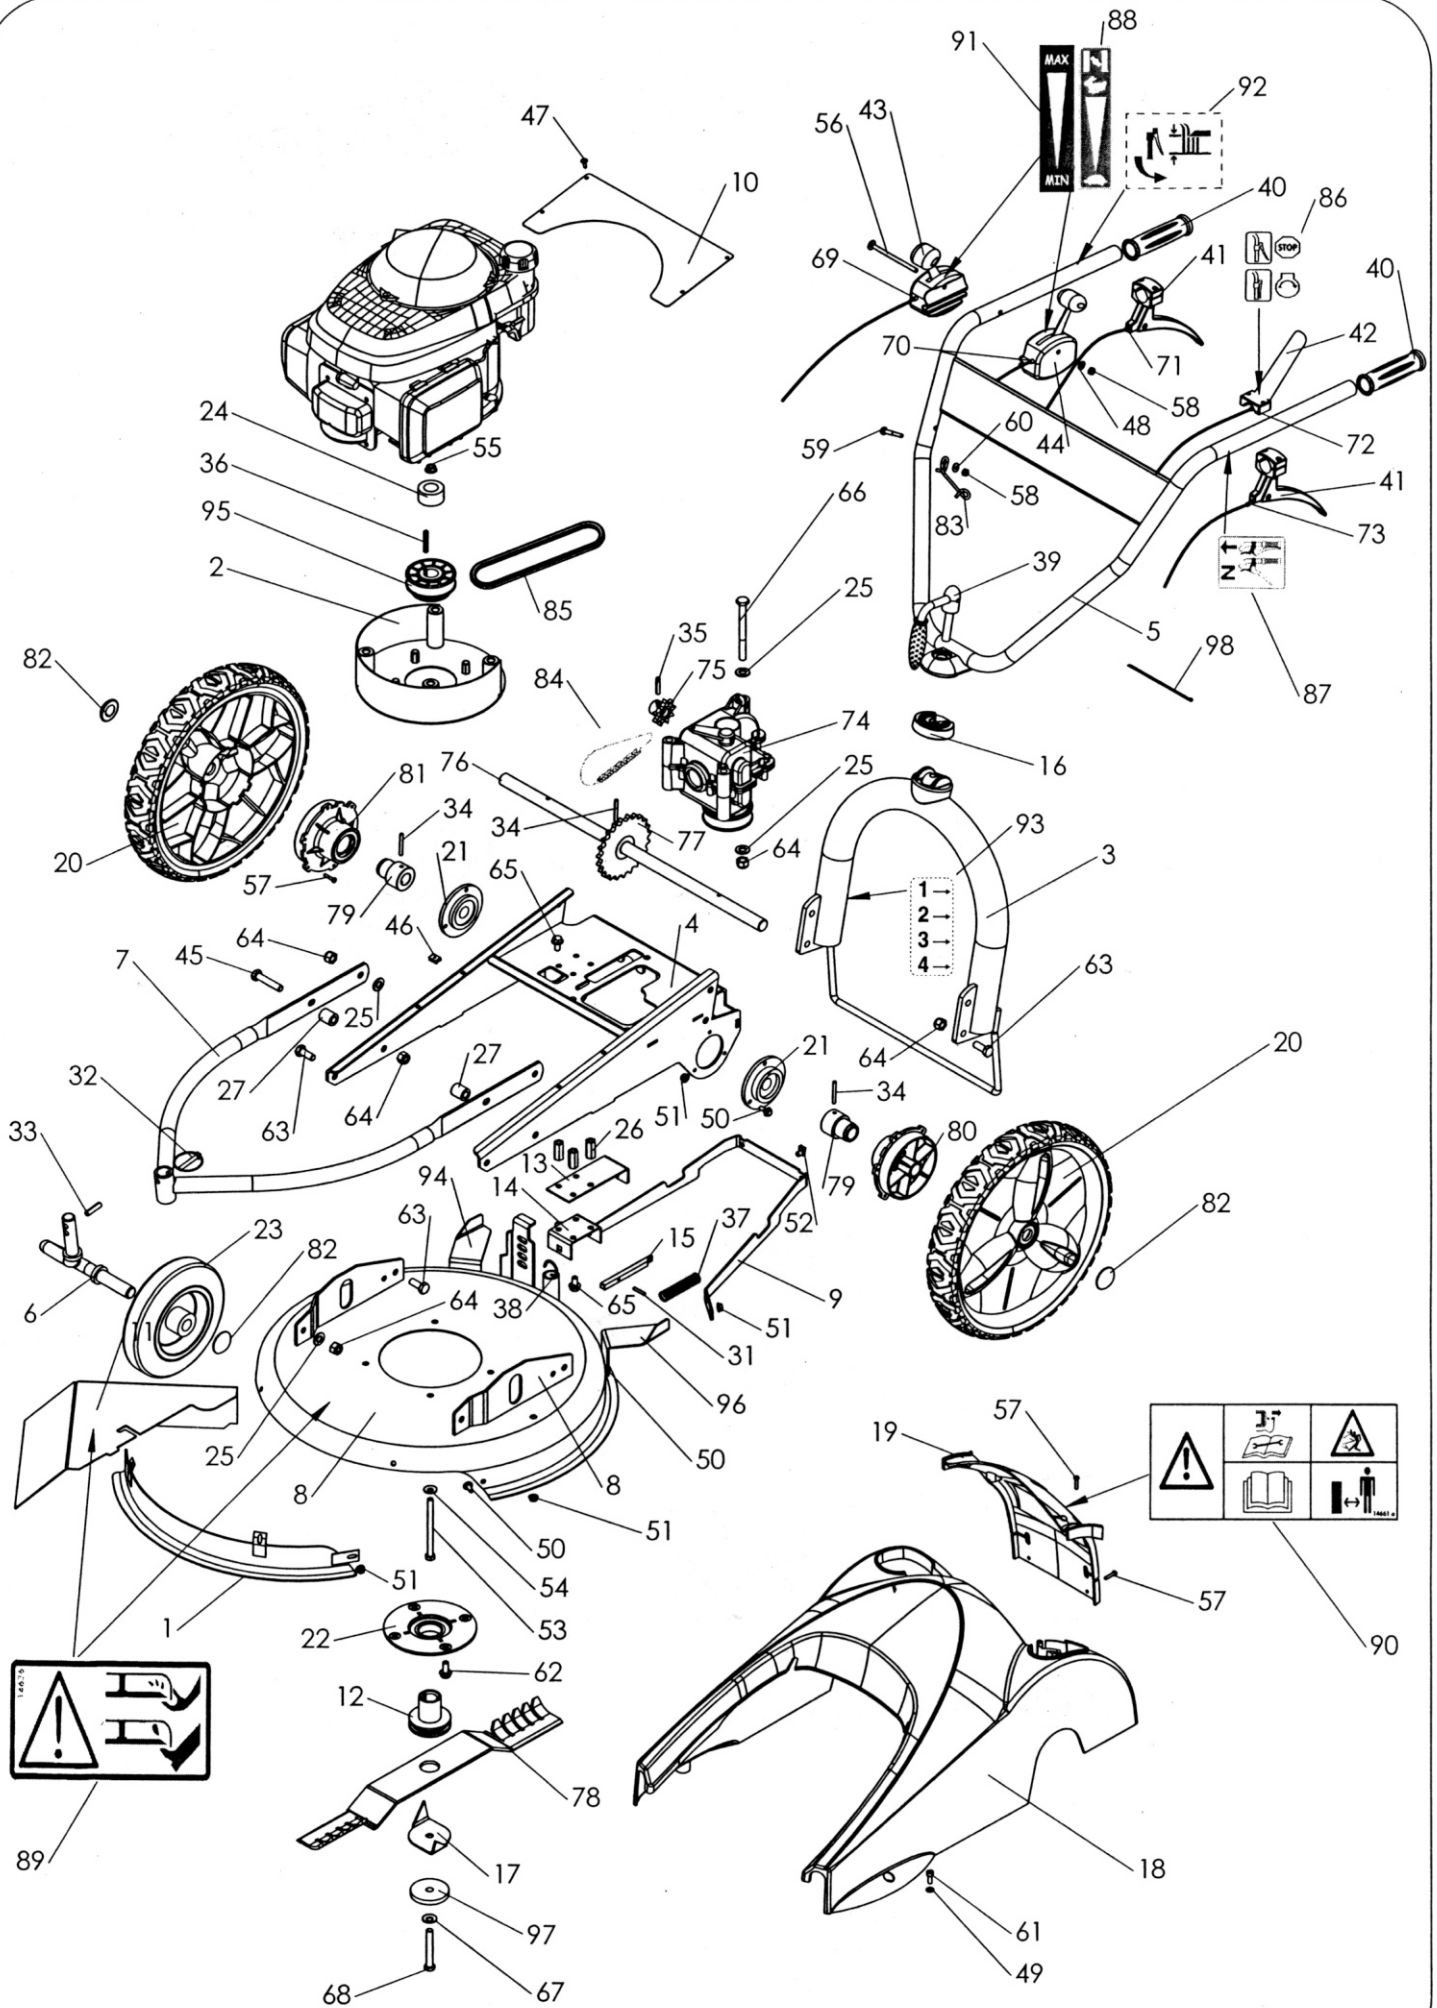

Pièces de rechange Spare parts list

E51 ProV2

*DEDROUSSAILLEUSE
GRASS CUTTER*

Rep N°	Ref.	Designation	Description	Qte
1	4002000505	Déflexeur avant G8120	Front deflector G8120	1
2	4002030302	Rehausse Moteur 70mm	Engine Raiser 70mm	1
3	4002030305	Arceau vissé E51 Pro V2 Noir	Tube fram E51 Pro V2 Black	1
4	4002030301	Châssis arrière E51 Pro V2 Noir	Rear Chassis 51 Pro V2 Black	1
5	4002030303	Guidon E51 Pro V2 Noir	Handlebar E51 Pro V2 Black	1
6	4002000304	Supp roue av E51-03 Noir	Support front weel E51-03 Noir	1
7	4002030306	Châssis avant E51 Pro V2 Noir	Front chassis E51 Pro V2 Black	1
8	4002030501	Coupelle E51 Pro V2 Gris 8120	Blade guard E51 Pro V2 Grey 8120	1
9	4002030502	Supp capot E51 Pro V2 G8120	Bonnet support	1
10	4002030304	Tole prot cour E51 Pro V2 GCV Noir	Fanbelt protection E51 Pro V2 GCV	1
	4002030307	Tole prot cour E51 Pro V2 BS intek 60	Fandbelt protection E51 Pro V2 BSintek60	
11	4002000504	Deflecteur lat E51 G8120	Side deflector E51 G8120	1
12	0302030047	Moyeu de lame E51 Pro V2	Blade hub E51 Pro V2	1
13	4002030101	Supp verr reglag eco-03 bich	Support locking raising	1
14	4002000102	Supp axe relev E51 03 Bich	Locking pin support E51 03 Bich	1
15	0302010030	Axe relevage E51 03 bich	Locking pin E51 03 Bich	1
16	0303000013	Elipse inter	Filler piece	1
17	0304000117	Coupe filandreux	Stringy cutter	1
18	0340030020	Capot moteur rouge E51 Pro V2	Red engine bonnet E51 Pro V2	1
	0340030024	Capot moteur bleu E51 Pro V2	Blue engine bonnet E51 Pro V2	1
	0340030032	Capot moteur orange P165 E51 Pro V2	Orange P165 engine bonnet E51 Pro V2	1
	0340030030	Capot moteur vert 6029 E51 Pro V2	Green engine bonnet E51 Pro V2	
19	0340030021	Trappe de visite rouge E51 Pro V2	Red inspection hatch E51 Pro V2	1
	0340030025	Trappe de visite bleu E51 Pro V2	Blue inspection hatch E51 Pro V2	1
	0340030033	Trappe de visite orange P165 E51 Pro V2	Orange P165 inspection hatch E51Pro V2	1
	0340030031	Trappe de visit vert 6029 E51 Pro V2	Green 6029 inspection hatch E51Pro V2	
20	0340030026	Roue E51 Pro V2	Wheel E51 Pro V2	2
21	0340030013	Palier arbre roue Lj	Wheel-axel bearing	2
22	0340030028	Palier coupelle E51 Pro V2	Blade guard hub E51 Pro V2	1
23	0309000009	Roue av Ø200 ales 20	Front Wheel Ø200	1
24	0302020045	Entretoise moteur Honda E51 Pro V2	Engine Spacer Honda E51 Pro V2	1
	0302020046	Entretoise moteur BS intek 60	Engine Spacer BS intek 60	1
25	0300401002	Rondelle M 10x22x2 Z	Washer M 10x22x2 Z	8
26	0302020047	Entretoise Hexa M8 x 30	Spacer M8 x30	3
27	0302020049	Entretoise coup Pro V2 10.5x20x23	Spacer 10.5x20x23	2
31	0301020002	Goupille 4x24 HBK	Cotter-pin 4x24 HBK	1
32	0301010009	Goupille Clips 8x40 Bic	Cotter-pin	1
33	0301020007	Goupille meca 8x30	Cotter-pin 8x30	1
34	0301020005	Goupille Ø5x40	Pin Ø5x40	3
35	0301020006	Goupille 6x30 HBK	Cotter-pin 6x30 HBK	1
36	0301040001	Clavette 4.76x4.76x40	Key 4.76x4.76x40	1
37	0305020001	Ressort CP 15x75x16/10 galva	Locking spring	1
38	0305010009	Ressort TR relevage E51 35/10	High adjustment spring	1
39	0300801201	Poignée serrage guidon	Handlebar tightening lever	1
40	0341000036	Poignée plastique Ø25	Hand side grip Ø25	2
41	0307010006	levier 20235 Ø25	Lever 20235 Ø25	2
42	0307010015	Levier frein moteur	Engine brake lever	1
43	0307020008	Manette de variation de vitesse	Speed variation lever	1
44	0307020009	Manette de gaz	Throttle lever	1
45	0300011014	Vis H M10x50 z	Screw H M10x50 z	2
46	0301050001	Clips 4.2	Spire nuts 4.2	4
47	0300080405	Vis Tôle 4.2	Screw 4.2	4
48	0300400602	Rondelle M6x14x1 Z	Washer M6x14x1 Z	1
49	0300400603	Rondelle M 6x12x1.2 Z	Washer M 6x12x1.2 Z	2
50	0300010609	Vis HM 6x16 z emb cr	Screw HM 6x16 z notched shoulder	14
51	0300260601	Ecrou HM 6 z emb cr	Nut H M6 z notched shoulder	16
52	0301050002	Clip EJOT easy 4x4x9	Easy clip EJOT	2